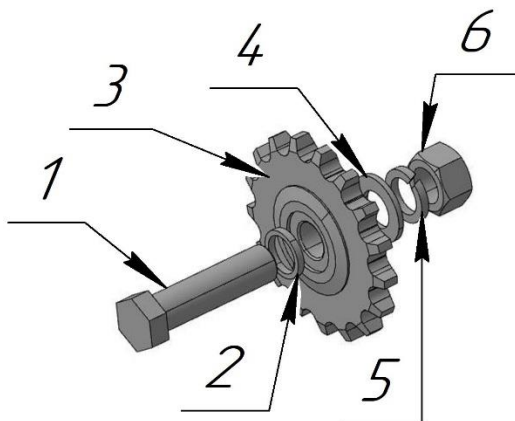

ЗВЕЗДОЧКА ОБВОДНАЯ (Рис.6)

№	Номер детали	Название детали	Кол-во
1	M20-6g×75	Болт	1
2	13.01.001-03	Втулка	1
3	54-2-48-1	Звездочка натяжная	1
4	11371	Шайба	1
5	6402-70	Шайба	1
6	M20	Гайка	1