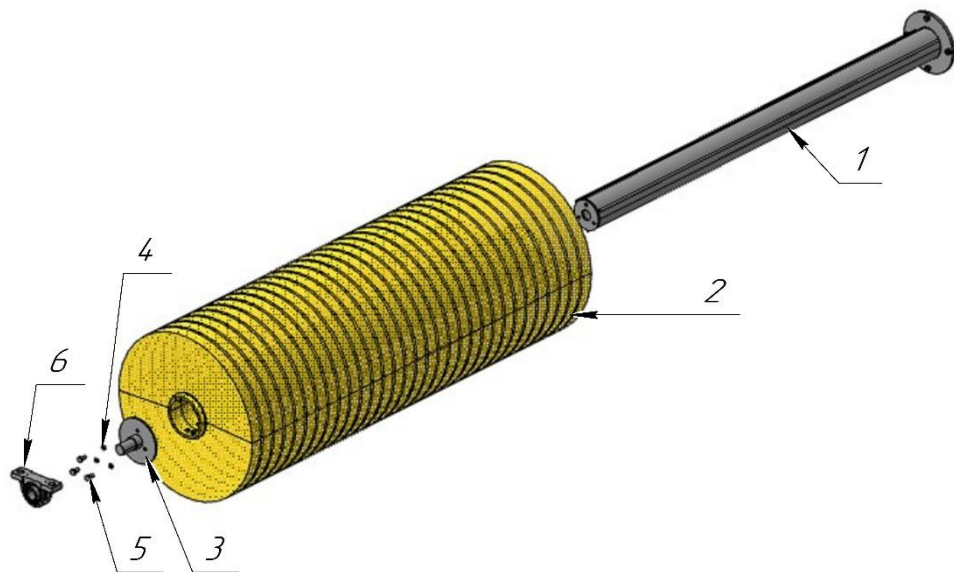

ЩЕТКА НАВЕСНАЯ (Рис.1)

№	Номер детали	Название детали	Кол-во
1	H03.02.300-01	Корпус	1
2	H03.10.300-01	Щиток	1
3	H03.00.006	Прижим	2
4	H03.00.005	Фартук	1
5	H03.01.300	Щетка	1
6	H03.06.300-01	Крышка	1
7	ПР-19,05-31,8	Цепь	1
8	H03.05.300-01	Звездочка ведущая	1
9	H03.09.300	Звездочка обводная	1
10	H03.04.300	Звездочка ведомая	1
11	H03.09.300-01	Звездочка натяжная	1
12	H03.03.300	Опора промежуточная	1
13	H03.08.000-01	Вал карданный (L=822мм)	1
14	M12×28	Болт	2
15	H03.07.300.03	Колесо опорное	2
16	H03.08.000	Вал карданный (L=746мм)	1
	M10×20	Болт	23

ЩЕТКА (Рис.2)

№	Номер детали	Название детали	Кол-во
1	H03.01.310	Вал	1
2	120×550	<u>Диск щеточный беспроставочный</u>	31
3	H03.01.320	Фланец	1
4	6402-70	Шайба	3
5	M10×20	Болт	3
6	USP 207	<u>Подшипниковый узел</u>	1