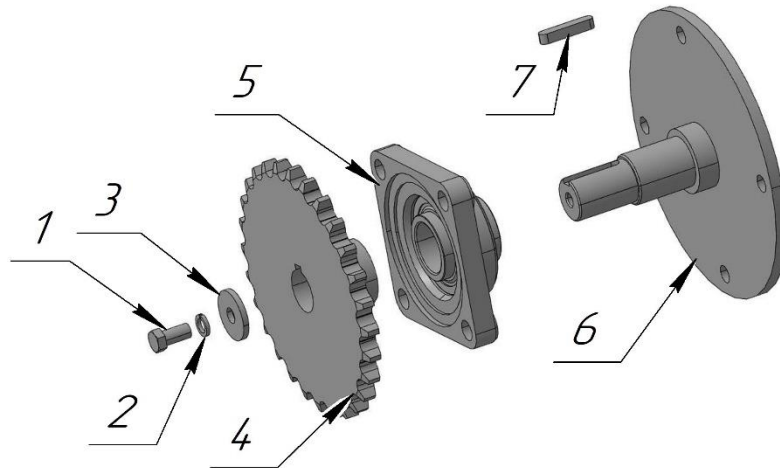

УРАЛЕЦ

Каталог запасных частей

Н03.00.300-01
Щетка навесная

ООО «ТРАКТОР»

ЩЕТКА НАВЕСНАЯ (Рис.1)

ЩЕТКА НАВЕСНАЯ (Рис.1)

№	Номер детали	Название детали	Кол-во
1	H03.02.300-01	Корпус	1
2	H03.10.300-01	Щиток	1
3	H03.00.006	Прижим	2
4	H03.00.005	Фартук	1
5	H03.01.300	Щетка	1
6	H03.06.300-01	Крышка	1
7	ПР-19,05-31,8	Цепь	1
8	H03.05.300-01	Звездочка ведущая	1
9	H03.09.300	Звездочка обводная	1
10	H03.04.300	Звездочка ведомая	1
11	H03.09.300-01	Звездочка натяжная	1
12	H03.03.300	Опора промежуточная	1
13	H03.08.000-01	Вал карданный (L=822мм)	1
14	M12×28	Болт	2
15	H03.07.300.03	Колесо опорное	2
16	H03.08.000	Вал карданный (L=746мм)	1
	M10×20	Болт	23

ЩЕТКА (Рис.2)

№	Номер детали	Название детали	Кол-во
1	H03.01.310	Вал	1
2	120×550	<u>Диск щеточный беспроставочный</u>	31
3	H03.01.320	Фланец	1
4	6402-70	Шайба	3
5	M10×20	Болт	3
6	USP 207	<u>Подшипниковый узел</u>	1

ЗВЕЗДОЧКА ВЕДОМАЯ (Рис.3)

№	Номер детали	Название детали	Кол-во
1	M10×20	Болт	1
2	6402-70	Шайба	1
3	H01.01.04.00.002	Шайба	1
4	H.022.020.24	Звездочка	1
5	USF 207	Подшипниковый узел	1
6	H03.04.310	Вал	1
7	8×7×40	Шпонка	1

ЗВЕЗДОЧКА ВЕДУЩАЯ (Рис.4)

№	Номер детали	Название детали	Кол-во
1	ТВ12В1-13Т3.4 (1210-30)	Звездочка	1
2	12.03.001	Шайба стопорная	1
3	2 1-2	Контргайка	1
4	H03.05.004-01	Корпус	1
5	A62	Кольцо	2
6	80107	Подшипник	2
7	8×7×25	Шпонка	1
8	H03.05.002-02	Вал	1