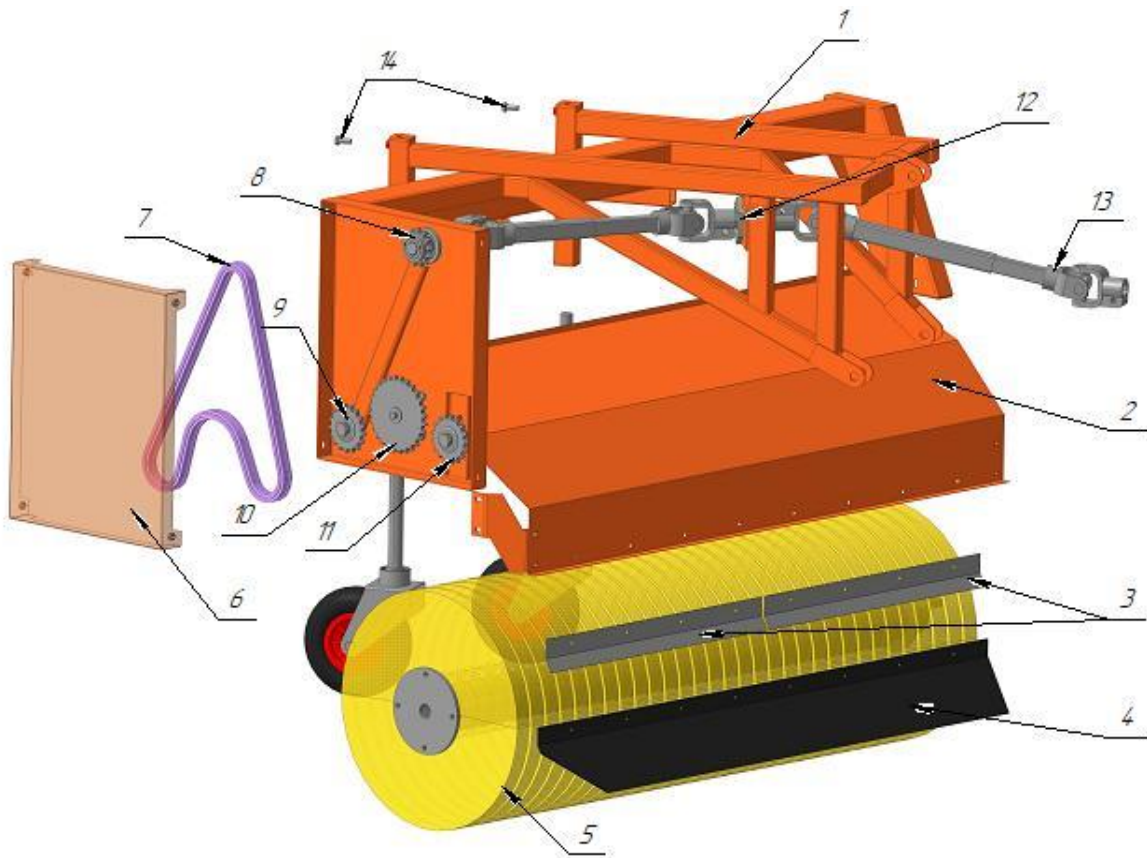

УРАЛЕЦ

Каталог запасных частей

Н03.00.300-01
Щетка навесная

ООО «ТРАКТОР»

ЩЕТКА НАВЕСНАЯ (Рис.1)

ЩЕТКА НАВЕСНАЯ (Рис.1)

№	Номер детали	Название детали	Кол-во
1	H03.02.300-01	Корпус	1
2	H03.10.300-01	Щиток	1
3	H03.00.006	Прижим	2
4	H03.00.005	Фартук	1
5	H03.01.300	Щетка	1
6	H03.06.300-01	Крышка	1
7	ПР-19,05-31,8	Цепь	1
8	H03.05.300-01	Звездочка ведущая	1
9	H03.09.300	Звездочка обводная	1
10	H03.04.300	Звездочка ведомая	1
11	H03.09.300-01	Звездочка натяжная	1
12	H03.03.300	Опора промежуточная	1
13	H03.08.000-01	Вал карданный (L=822мм)	1
14	M12×28	Болт	2
15	H03.07.300.03	Колесо опорное	2
16	H03.08.000	Вал карданный (L=746мм)	1
	M10×20	Болт	23

ЗВЕЗДОЧКА ВЕДОМАЯ (Рис.3)

№	Номер детали	Название детали	Кол-во
1	M10×20	Болт	1
2	6402-70	Шайба	1
3	H01.01.04.00.002	Шайба	1
4	H.022.020.24	Звездочка	1
5	USF 207	Подшипниковый узел	1
6	H03.04.310	Вал	1
7	8×7×40	Шпонка	1

ЗВЕЗДОЧКА ВЕДУЩАЯ (Рис.4)

№	Номер детали	Название детали	Кол-во
1	ТВ12В1-13Т3.4 (1210-30)	Звездочка	1
2	12.03.001	Шайба стопорная	1
3	2 1-2	Контргайка	1
4	H03.05.004-01	Корпус	1
5	A62	Кольцо	2
6	80107	Подшипник	2
7	8×7×25	Шпонка	1
8	H03.05.002-02	Вал	1