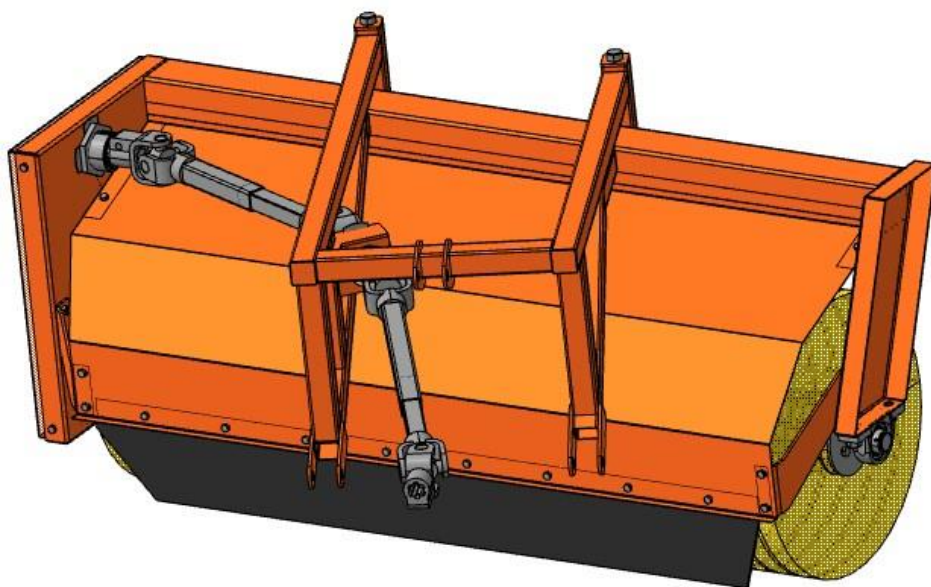

УРАЛЕЦ

Каталог запасных частей

Н03.00.300-01
Щетка навесная

ООО «ТРАКТОР»

ЩЕТКА НАВЕСНАЯ (Рис.1)

ЩЕТКА НАВЕСНАЯ (Рис.1)

№	Номер детали	Название детали	Кол-во
1	H03.02.300-01	Корпус	1
2	H03.10.300-01	Щиток	1
3	H03.00.006	Прижим	2
4	H03.00.005	Фартук	1
5	H03.01.300	Щетка	1
6	H03.06.300-01	Крышка	1
7	ПР-19,05-31,8	Цепь	1
8	H03.05.300-01	Звездочка ведущая	1
9	H03.09.300	Звездочка обводная	1
10	H03.04.300	Звездочка ведомая	1
11	H03.09.300-01	Звездочка натяжная	1
12	H03.03.300	Опора промежуточная	1
13	H03.08.000-01	Вал карданный (L=822мм)	1
14	M12×28	Болт	2
15	H03.07.300.03	Колесо опорное	2
16	H03.08.000	Вал карданный (L=746мм)	1
	M10×20	Болт	23

ЗВЕЗДОЧКА ВЕДОМАЯ (Рис.3)

№	Номер детали	Название детали	Кол-во
1	M10×20	Болт	1
2	6402-70	Шайба	1
3	H01.01.04.00.002	Шайба	1
4	H.022.020.24	Звездочка	1
5	USF 207	Подшипниковый узел	1
6	H03.04.310	Вал	1
7	8×7×40	Шпонка	1

ЗВЕЗДОЧКА ВЕДУЩАЯ (Рис.4)

№	Номер детали	Название детали	Кол-во
1	ТВ12В1-13Т3.4 (1210-30)	Звездочка	1
2	12.03.001	Шайба стопорная	1
3	2 1-2	Контргайка	1
4	H03.05.004-01	Корпус	1
5	A62	Кольцо	2
6	80107	Подшипник	2
7	8×7×25	Шпонка	1
8	H03.05.002-02	Вал	1