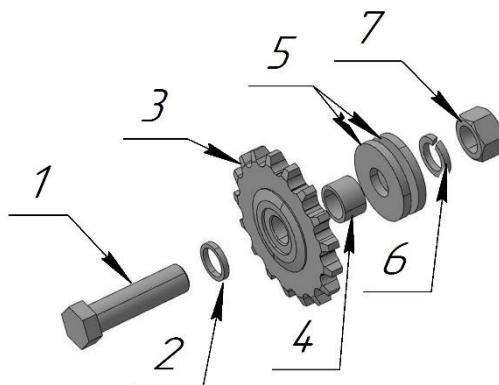

ЩЕТКА (Рис.2)

№	Номер детали	Название детали	Кол-во
1	H03.01.310	Вал	1
2	120×550	<u>Диск щеточный беспроставочный</u>	31
3	H03.01.320	Фланец	1
4	6402-70	Шайба	3
5	M10×20	Болт	3
6	USP 207	<u>Подшипниковый узел</u>	1

ЗВЕЗДОЧКА ВЕДОМАЯ (Рис.3)

№	Номер детали	Название детали	Кол-во
1	M10×20	Болт	1
2	6402-70	Шайба	1
3	H01.01.04.00.002	Шайба	1
4	H.022.020.24	Звездочка	1
5	USF 207	Подшипниковый узел	1
6	H03.04.310	Вал	1
7	8×7×40	Шпонка	1

ЗВЕЗДОЧКА ВЕДУЩАЯ (Рис.4)

№	Номер детали	Название детали	Кол-во
1	ТВ12В1-13Т3.4 (1210-30)	Звездочка	1
2	12.03.001	Шайба стопорная	1
3	2 1-2	Контргайка	1
4	H03.05.004-01	Корпус	1
5	A62	Кольцо	2
6	80107	Подшипник	2
7	8×7×25	Шпонка	1
8	H03.05.002-02	Вал	1

ЗВЕЗДОЧКА НАТЯЖНАЯ (Рис.5)

№	Номер детали	Название детали	Кол-во
1	M20-6g×75	Болт	1
2	13.01.001-03	Втулка	1
3	54-2-48-1	Звездочка натяжная	1
4	13.01.001-01	Втулка	1
5	12.01.001-05	Шайба	2
6	6402-70	Шайба	1
7	M20	Гайка	1