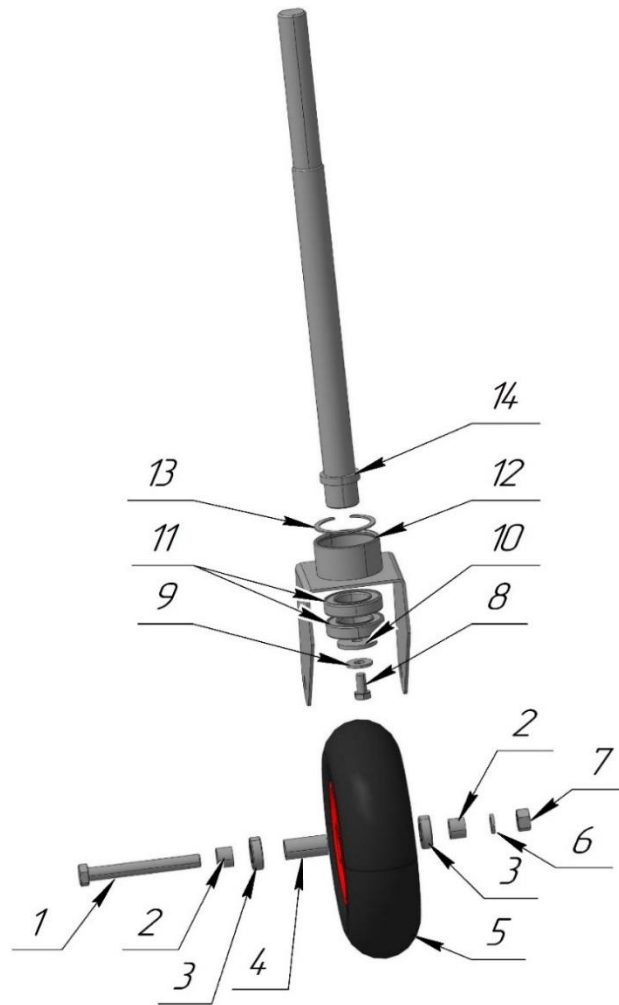

ЗВЕЗДОЧКА НАТЯЖНАЯ (Рис.5)

№	Номер детали	Название детали	Кол-во
1	M20-6g×75	Болт	1
2	13.01.001-03	Втулка	1
3	54-2-48-1	Звездочка натяжная	1
4	13.01.001-01	Втулка	1
5	12.01.001-05	Шайба	2
6	6402-70	Шайба	1
7	M20	Гайка	1

ЗВЕЗДОЧКА ОБВОДНАЯ (Рис.6)

№	Номер детали	Название детали	Кол-во
1	M20-6g×75	Болт	1
2	13.01.001-03	Втулка	1
3	54-2-48-1	Звездочка натяжная	1
4	11371	Шайба	1
5	6402-70	Шайба	1
6	M20	Гайка	1

ОПОРА ПРОМЕЖУТОЧНАЯ (Рис.7)

№	Номер детали	Название детали	Кол-во
1	2 1-2	Контргайка	1
2	12.03.001	Шайба стопорная	1
3	Н03.03.001	Корпус	1
4	A62	Кольцо	1
5	80107	<u>Подшипник</u>	2
6	Н03.03.002	<u>Вал</u>	1

КОЛЕСО ОПОРНОЕ (Рис.8)

№	Номер детали	Название детали	Кол-во
1	M14×2×120	Болт	1
2	H03.07.011	Втулка	2
3	7242-81	Подшипник	2
4	H03.07.011-01	Втулка	1
5	PR 1805 (S)	Колесо	1
6	6402-70	Шайба	1
7	M10×1,5×20	Гайка	1
8	M14×2	Болт	1
9	B18.22M	Шайба	1
10	H03.07.003	Шайба	1
11	80107	Подшипник	2
12	H03.07.200-01	Вилка	1
13	A62	Кольцо	1
14	H03.07.310-02	Стойка	1