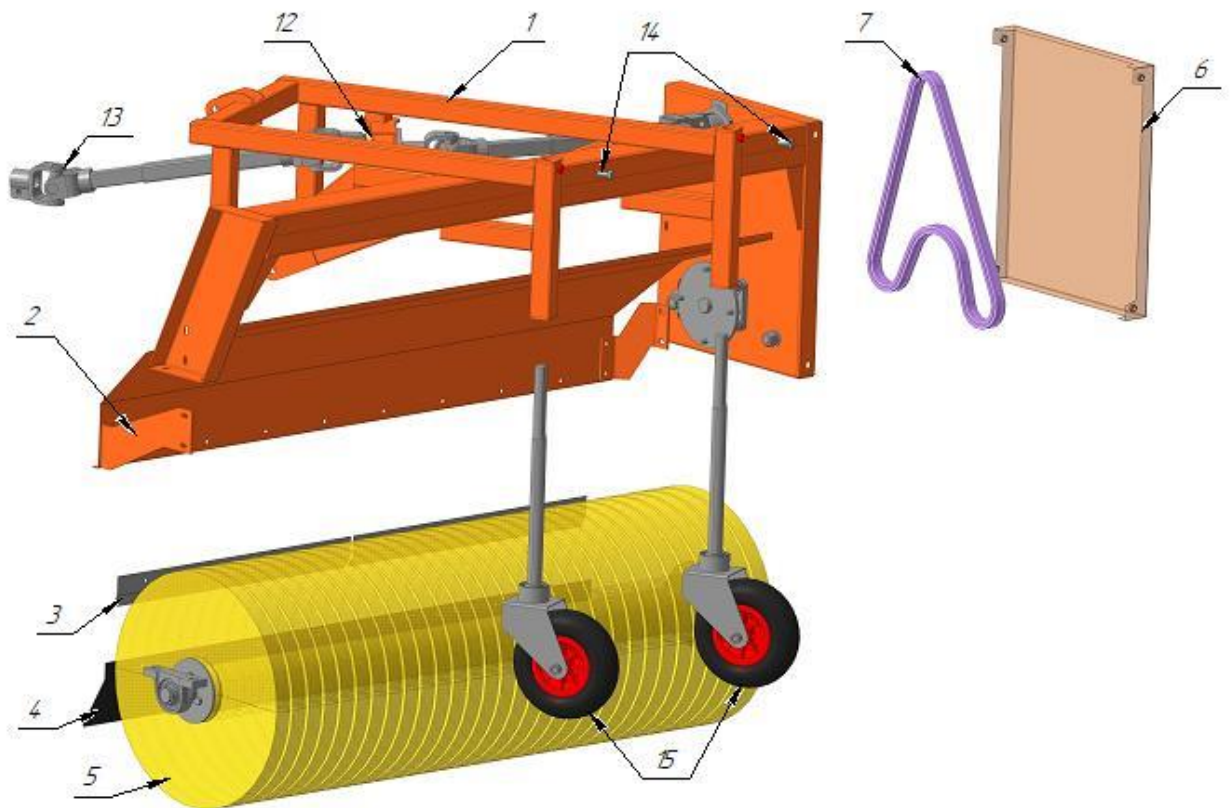

УРАЛЕЦ

Каталог запасных частей

Н03.00.300-01
Щетка навесная

ООО «ТРАКТОР»

ЩЕТКА НАВЕСНАЯ (Рис.1)

ЩЕТКА НАВЕСНАЯ (Рис.1)

№	Номер детали	Название детали	Кол-во
1	H03.02.300-01	Корпус	1
2	H03.10.300-01	Щиток	1
3	H03.00.006	Прижим	2
4	H03.00.005	Фартук	1
5	H03.01.300	Щетка	1
6	H03.06.300-01	Крышка	1
7	ПР-19,05-31,8	Цепь	1
8	H03.05.300-01	Звездочка ведущая	1
9	H03.09.300	Звездочка обводная	1
10	H03.04.300	Звездочка ведомая	1
11	H03.09.300-01	Звездочка натяжная	1
12	H03.03.300	Опора промежуточная	1
13	H03.08.000-01	Вал карданный (L=822мм)	1
14	M12×28	Болт	2
15	H03.07.300.03	Колесо опорное	2
16	H03.08.000	Вал карданный (L=746мм)	1
	M10×20	Болт	23